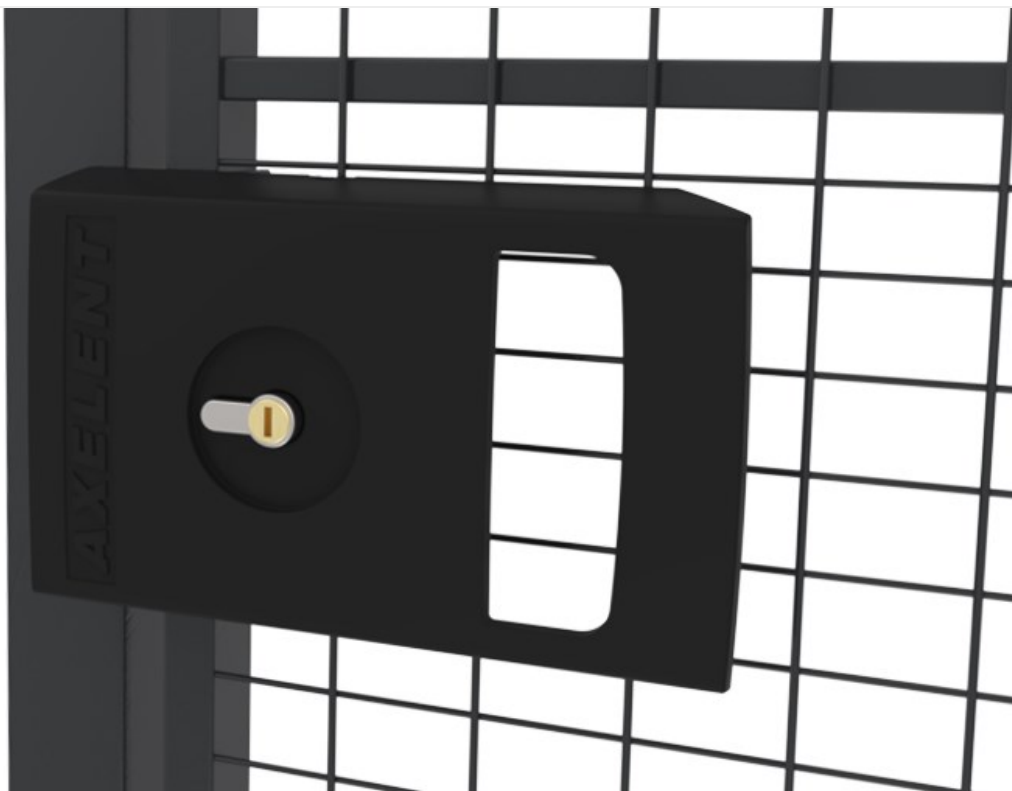

# X-It

Axelent X-It è una serratura a cilindro con chiave progettata principalmente per tutti i nostri pannelli modulari a protezione dei macchinari e delle aree di magazzino. Grazie alla semplicità di montaggio, può essere utilizzata anche per prodotti simili di altre marche esistenti sul mercato.

La serratura prevede un design esclusivo che non richiede ulteriori alloggiamenti, è sufficiente aggiungere un cilindro standard come Euro. La serratura prevede una robusta copertura in metallo per soddisfare le condizioni d'uso più difficili ed è testata e omologata ai sensi della norma SS-EN 12209:2016. X-It può essere adattata facilmente per le porte a battente oppure scorrevoli. Inoltre, può essere combinata con un maniglione antipanico / dispositivo di emergenza meccanico. Il prodotto è in attesa di brevetto.