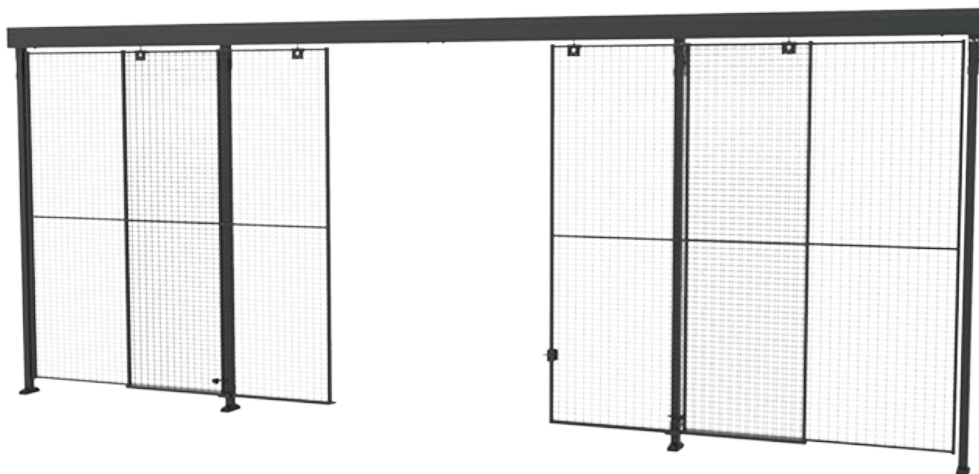

AXELEN

Est 1990

Porta scorrevole con chiusura centrale

X-Store 2.0 può essere combinato anche con uno dei nostri "pacchetti porta". Gli ingressi e le uscite sono indicati chiaramente con diversi colori per pareti e pannelli delle porte. I "pacchetti porta" sono disponibili in nero RAL 9011, ma i colori possono essere adattati alle esigenze specifiche del cliente. Le porte scorrevoli doppie sono una soluzione ideale in caso di spazio limitato e quando è richiesta una porta centrale. Ogni sezione della porta scorre rispetto all'altra.

(Montanti, maniglie e pannelli non sono inclusi nel "pacchetto porta". Le dimensioni di apertura potrebbero essere limitate dal tipo di serratura selezionato.)

Modelli

ARTICOLI / DESCRIZIONE	MAX LARGHEZZA (MM)	MAX ALTEZZA (MM)	PANNELLO	SI ADATTA AL MONTANTE
 D22-XXX290 Sliding door with centre lock			Maglia	Classic 50x50
 D22-XXX590			Maglia	Classic 50x50
 D42-XXX290			Maglia	Premium 70x70
 D42-XXX590			Maglia	Premium 70x70
 DP22-XXX290A Double sliding doors with upper frame - centre lock	2820	2500	Plastica Lamiera	Classic 50x50
 DP22-XXX590A Double sliding doors with upper frame - centre lock	5820	2500	Plastica Lamiera	Classic 50x50
 DP42-XXX290A Double sliding doors with upper frame - centre lock	2870	2500	Plastica Lamiera	Premium 70x70
 DP42-XXX590A Double sliding doors with upper frame - centre lock	5870	2500	Plastica Lamiera	Premium 70x70

Prodotti correlati

SERRATURE

Serratura a scatto

Con questa serratura a scatto, compatibile con i "pacchetti porta" X-Store 2.0, la porta si chiude con una semplice spinta ed è mantenuta chiusa dal fermo incorporato.

[3 articoli](#)

SERRATURE

X-It

Axelent X-It è una serratura a cilindro con chiave progettata principalmente per tutti i nostri pannelli modulari a protezione dei macchinari e delle aree di magazzino. Grazie alla semplicità di mo...