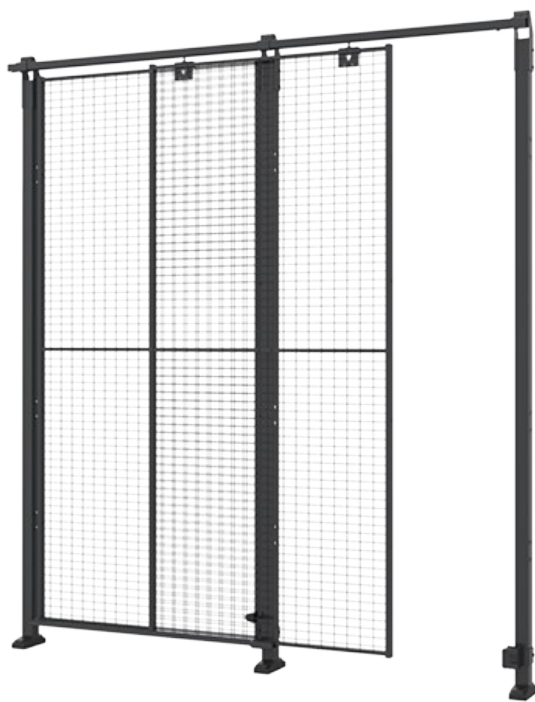

AXELEN

Est 1990

Porta scorrevole singola

X-Store 2.0 può essere combinato anche con uno dei nostri "pacchetti porta". Gli ingressi e le uscite sono indicati chiaramente con diversi colori per pareti e pannelli delle porte. I "pacchetti porta" sono disponibili in nero RAL 9011, ma i colori possono essere adattati alle esigenze specifiche del cliente. In genere viene utilizzata una porta scorrevole singola quando lo spazio non è sufficiente per aprire una porta a battente per il normale accesso, e quando è richiesta l'apertura di una sola sezione.

(Montanti, maniglie e pannelli non sono inclusi nel "pacchetto porta". Le dimensioni di apertura potrebbero essere limitate dal tipo di serratura selezionato.)

Modelli

ARTICOLI / DESCRIZIONE	LARGHEZZA (MM)	MAX LARGHEZZA (MM)	ALTEZZA (MM)	MAX ALTEZZA (MM)	PANNELLO	SI ADATTA AL MONTANTE
 D20-XXX100	900		2500		Maglia	Classic 50x50
 D20-XXX140	3000		2300		Maglia	Classic 50x50
 D20-XXX220	2100		2500		Maglia	Classic 50x50
 D20-XXX310	3000		2500		Maglia	Classic 50x50
 D20-XXX570	5700		2755		Maglia	Classic 50x50
 DP20-XXX220A Single sliding door with upper frame		2080		2500	Plastica Lamiera	Classic 50x50
 DP20-XXX310A Single sliding door with upper frame		2980		2500	Plastica Lamiera	Classic 50x50
 DP20-XXX570A Single sliding door with upper frame		5880		2500	Plastica Lamiera	Classic 50x50
 DP40-XXX220A Single sliding door with upper frame		2090		2500	Plastica Lamiera	Premium 70x70
 DP40-XXX310A Single sliding door with upper frame		2990		2500	Plastica Lamiera	Premium 70x70
 DP40-XXX570A Single sliding door with upper frame		5890		2500	Plastica Lamiera	Premium 70x70

Prodotti correlati

SERRATURE

Serratura a scatto

Con questa serratura a scatto, compatibile con i "pacchetti porta" X-Store 2.0, la porta si chiude con una semplice spinta ed è mantenuta chiusa dal fermo incorporato.