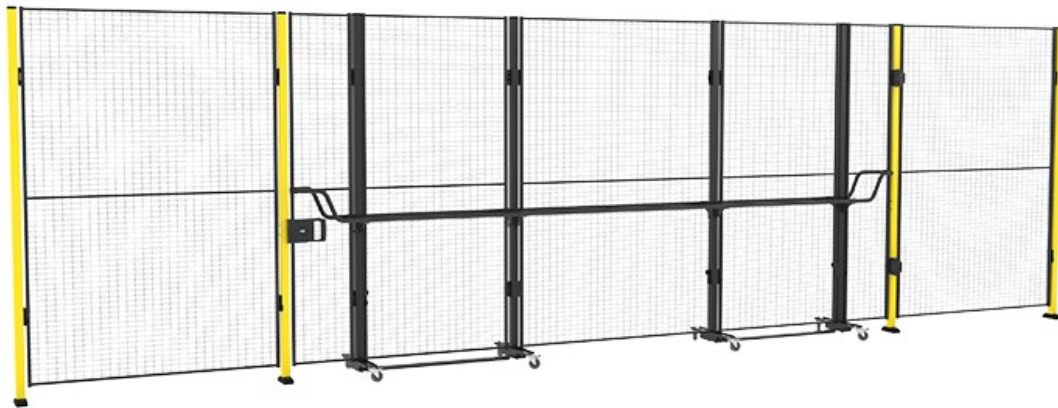

# Porta a battente rimovibile

La porta a battente rimovibile X-Guard è una porta mobile a battente su ruote pensata per essere azionata allo stesso modo di una normale porta a battente. Questa porta è una valida opzione quando lo spazio intorno alla porta è limitato. Se lo si desidera, basta spostarla e metterla da parte grazie alla base con ruote. Il manubrio rigido rende la porta stabile e facile da maneggiare. Ogni ruota di supporto ha un freno di stazionamento.

# Modelli

ARTICOLI / DESCRIZIONE	LARGHEZZA MASSIMA DI APERTURA (MM)	MAX ALTEZZA (MM)
 <b>D13-XXX249</b> Porta rimovibile, larghezza di apertura 1990-2490 mm	2420	2300
 <b>D13-XXX565</b> Porta rimovibile, larghezza di apertura 3400-5650 mm	5580	2300