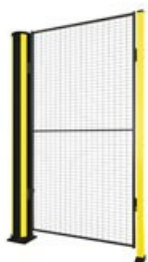

X-PROTECT

Dissuasori per ripari macchina

Use our X-Protect bollards to protect doorways, exposed corners and machinery. The black and yellow bollards also attract the fork lift driver's attention and act as guidance along traffic routes...

12 articoli