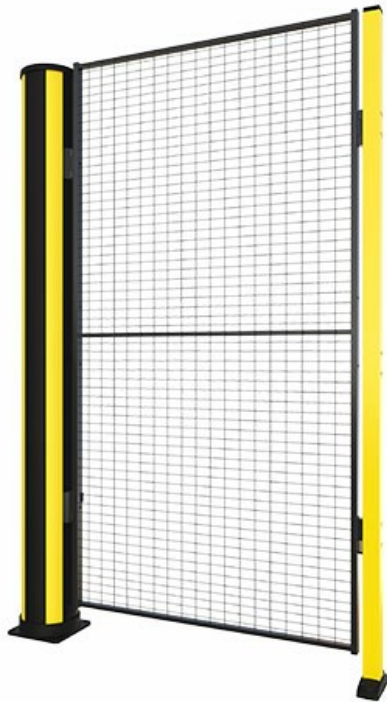

AXELEN

Est 1990

Dissuasori per ripari macchina

X-Protect è un approccio unico alle barriere di sicurezza. Modularità senza pari utilizzando solo pochi componenti di sistema e lo smorzamento integrato per creare un sistema a barriera che si adatta al posto di lavoro. X-Protect consente attività rapide di trasformazione, riparazione o sostituzione delle barriere esistenti e le configurazioni su misura sono illimitate.

Modelli

ARTICOLI / DESCRIZIONE	LARGHEZZA (MM)	ALTEZZA (MM)	COLORE
 BCP0-230-0000 Bollard	200	2300	Giallo zinco (RAL 1018) Nero grafite (RAL 9011)
 BCP1-230-0000 Bollard	200	2300	Giallo zinco (RAL 1018)
 BCP0-200-0000 Bollard	200	2000	Giallo zinco (RAL 1018) Nero grafite (RAL 9011)
 BCP1-200-0000 Bollard	200	2000	Giallo zinco (RAL 1018)
 BCP0-140-0000 Bollard	200	1400	Giallo zinco (RAL 1018) Nero grafite (RAL 9011)
 BCP1-140-0000 Bollard	200	1400	Giallo zinco (RAL 1018)
 CCS3-230-XGC X-Guard Connection		2300	Nero grafite (RAL 9011)
 CCS1-230-XGC X-Guard Connection		2300	Giallo zinco (RAL 1018)
 CCS3-200-XGC X-Guard Connection		2000	Nero grafite (RAL 9011)
 CCS1-200-XGC X-Guard Connection		2000	Giallo zinco (RAL 1018)
 CCS3-140-XGC X-Guard Connection		1400	Nero grafite (RAL 9011)
 CCS1-140-XGC X-Guard Connection		1400	Giallo zinco (RAL 1018)

Prodotti correlati

BARRIERA DI IMPATTO

Barriera di impatto

Utilizzare la Barriera di impatto per la protezione dagli impatti a livello del suolo. È la soluzione ideale per separare veicoli leggeri o definire zone del magazzino. Le nostre guide modulari e i...

21 articoli

BARRIERA DI IMPATTO

Barriera di impatto alta

Utilizzare la Barriera di impatto alta per una protezione dagli impatti di alto livello. È la soluzione ideale per separare veicoli leggeri o definire zone del magazzino. Le nostre guide modulari e...