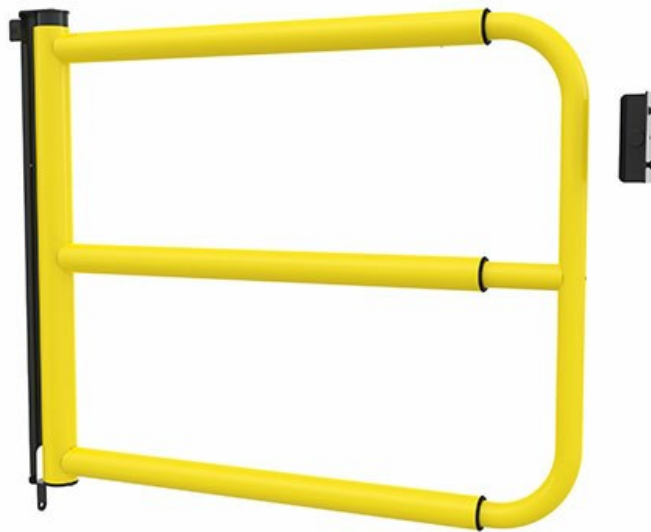

AXELEN

Est 1990

Cancello a battente

Modelli

ARTICOLI / DESCRIZIONE

COLORE

T01-50
X-Rail self-closing swing gate

Giallo zinco (RAL 1018)

Prodotti correlati

X-RAIL CORRIMANO ANTI-CADUTA ALTEZZA 1400 MM

Altezza 1400 mm con pannelli

Il nostro Sistema di protezione X-Rail può essere utilizzato come protezione per i soppalchi. Il sistema è una modifica del nostro sistema X-Guard, di conseguenza può soddisfare due scopi contempor...

[14 articoli](#)

X-RAIL CORRIMANO ANTI-CADUTA ALTEZZA 2300 MM

Altezza 2300 mm con pannelli

Il nostro Sistema di protezione X-Rail può essere utilizzato come protezione per i soppalchi. Il sistema è una modifica del nostro sistema X-Guard, di conseguenza può soddisfare due scopi contempor...