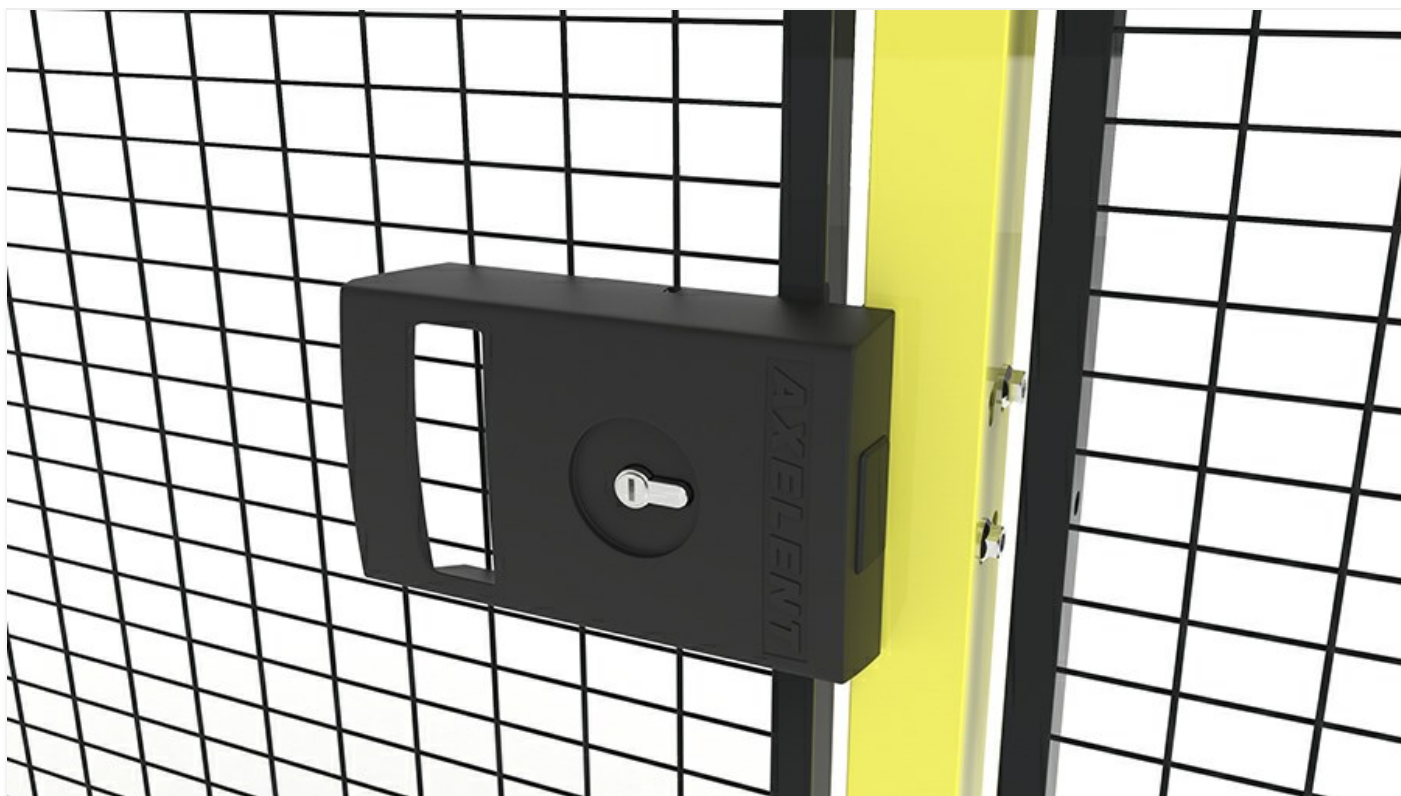

Modelli

X-It Serratura con cilindro 6 articoli

ARTICOLI / DESCRIZIONE	POSIZIONE	COLORE
XIT-L01-101 Serratura con cilindro X-It, sinistra mecc, porte battenti	Sinistra	
XIT-L01-301 Serratura con cilindro X-It, sinistra mecc, porta scorrevole	Sinistra	
XIT-L01-401 Serratura con cilindro X-It, sinistra mecc, porta doppia scorrevole	Sinistra	
XIT-R01-101 Serratura con cilindro X-It, destra mecc, porte battenti	Destra	
XIT-R01-301 Serratura con cilindro X-It, destra mecc, porta scorrevole	Destra