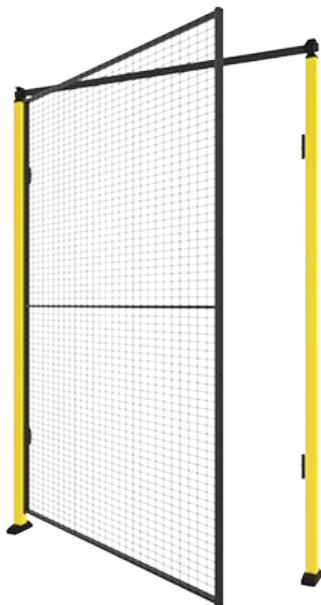

AXELEN

Est 1990

Porta singola a battente

Le porte singole a battente vengono utilizzate generalmente come porte di accesso o uscite di emergenza, a seconda del tipo di serratura selezionato.

La larghezza massima è 1.500 mm, mentre la larghezza della porta dipende dal pannello selezionato

(Montanti, maniglie e pannelli non sono inclusi nel "pacchetto porta". Le dimensioni di apertura potrebbero essere limitate dal tipo di serratura selezionato.)

Modelli

Height max 2500 6 articoli

ARTICOLI / DESCRIZIONE	LARGHEZZA (MM)	MAX LARGHEZZA (MM)	LARGHEZZA MASSIMA DI APERTURA (MM)	MIN ALTEZZA (MM)	MAX ALTEZZA (MM)	PANNELLO	SI ADATTA AL MONTANTE
 D10-XXX150A Single hinge door with upper frame			1455		2500	Maglia	Classic 50x50
 D11-XXX150A Single hinge door w/o upper frame			1455		2500	Maglia	Classic 50x50
 D30-XXX150A Single hinge door with upper frame			1450		2500	Maglia	Premium 70x70
 DP10-XXX150A Single hinge door with upper frame			1445		2300	Plastica Lamiera	Classic 50x50
 DP11-XXX150A Single hinge door w/o upper frame			1445		2300	Plastica Lamiera	Classic 50x50 Premium 70x70
 DP30-XXX150A Single hinge door with upper frame			1450		2300	Plastica Lamiera	Premium 70x70

Hight min 2755 3 articoli

ARTICOLI / DESCRIZIONE	LARGHEZZA (MM)	MAX LARGHEZZA (MM)	LARGHEZZA MASSIMA DI APERTURA (MM)	MIN ALTEZZA (MM)	MAX ALTEZZA (MM)	PANNELLO	SI ADATTA AL MONTANTE
 D10-XXX150B Single hinge door with upper frame			1455	2755	3255	Maglia	Classic 50x50
 D11-XXX150B Single hinge door w/o upper frame			1455	2755	3250	Maglia	Classic 50x50
 D30-XXX150B Single hinge door with upper frame			1450	2755	3250	Maglia	Premium 70x70