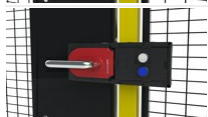

T10-31

Staffa aggiuntiva per Euchner MGB con maniglia antipanico