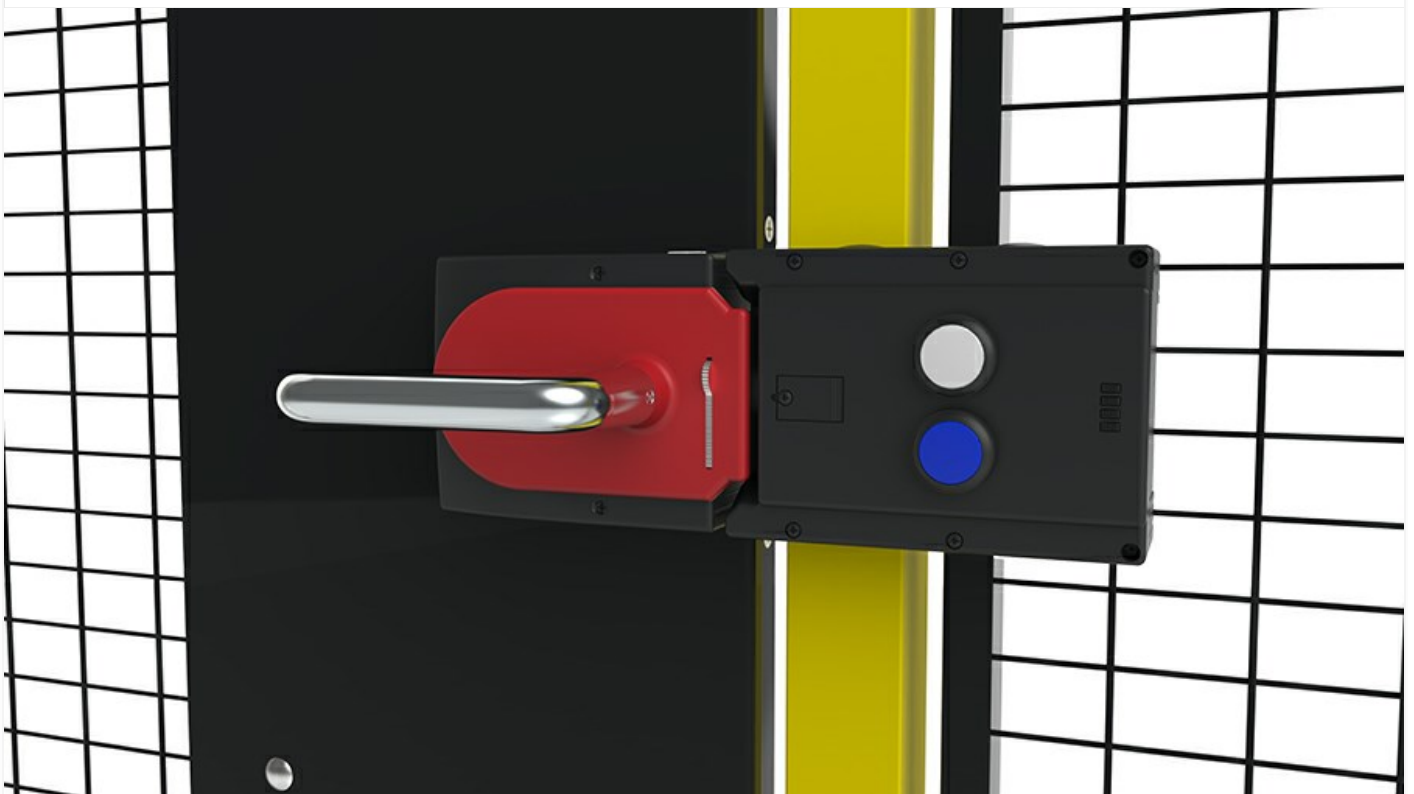

# Euchner MGB

La serratura interbloccata MGB (Multifunctional Gate Box) è un sistema unico di interblocco e protezione per porte di sicurezza di macchine ed impianti. Quattro LED indicano lo stato dell'interblocco.

La serratura prevede uno stantuffo intelligente la cui posizione è riconosciuta da un transponder RFID a un codice unico. Questo impedisce la manomissione e rende la serratura MGB conforme alle norme EN ISO 13849-1 / SIL 3 secondo la norma EN 62061.

La serratura prevede anche un sistema di sblocco meccanico che permette di aprirla anche in caso di interruzione di corrente. Euchner MGB è dotata di un fermaporta meccanico nel metallo e di indicazioni per la massima facilità di regolazione del modulo maniglia. La maniglia è realizzata in metallo robusto e di facile presa e può essere ruotata a passi di 90° per adattarla all'installazione. La maniglia di apertura di emergenza all'interno facilita l'uscita del personale eventualmente rimasto nella zona di pericolo. All'attivazione, la porta si apre immediatamente e la macchina si arresta.

Durante gli interventi di manutenzione all'interno della zona di pericolo, è possibile estrarre un fermo che impedisce il bloccaggio della porta. Sulla piastra è previsto anche lo spazio per tre serrature a cerniera.