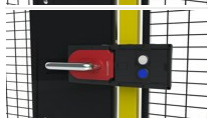

T10-33

Staffa, Euchner MGB Profinet Box per porta a battente, destra / sinistra