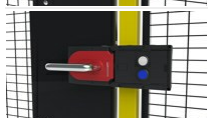

T10-34

Fittings, Euchner MGB Profinet Box slidingdoor, right/left