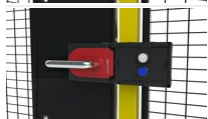

T10-30

Dispositivi di fissaggio Euchner MGB, porte a battente/scorrevoli, apertura verso destra o sinistra